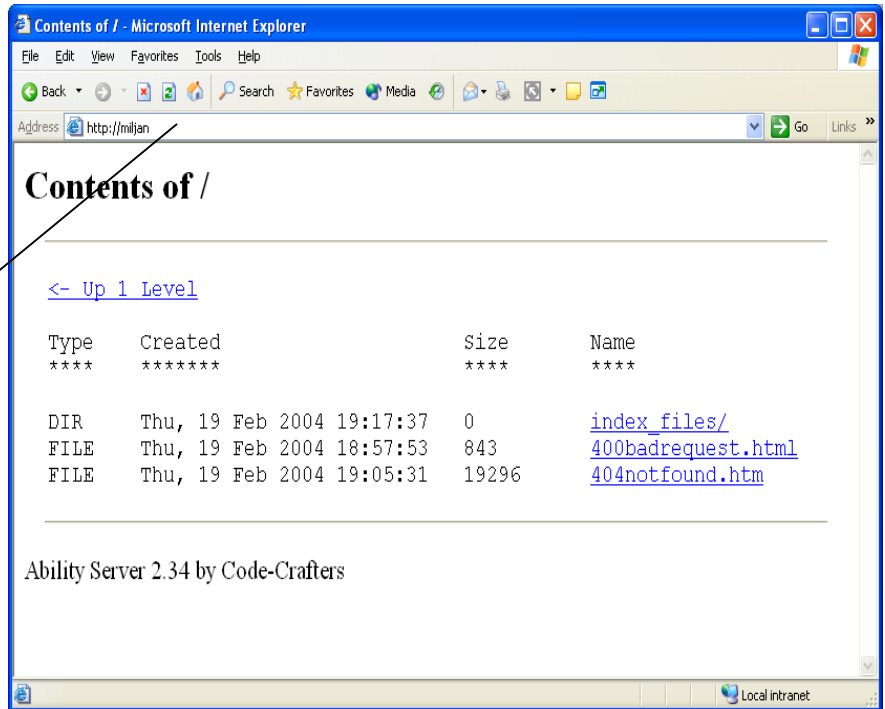

# KRATKO UPUTSTVO KOJE SU KREIRALI STUDENTI Ne škodi ...

Provjeri jeli  
"enabled"

Putanja do foldera dje je instaliran ability

Ime domena ne mora se kucati da bi ovo radilo

<http://>"ime racunara na koji je instaliran server"