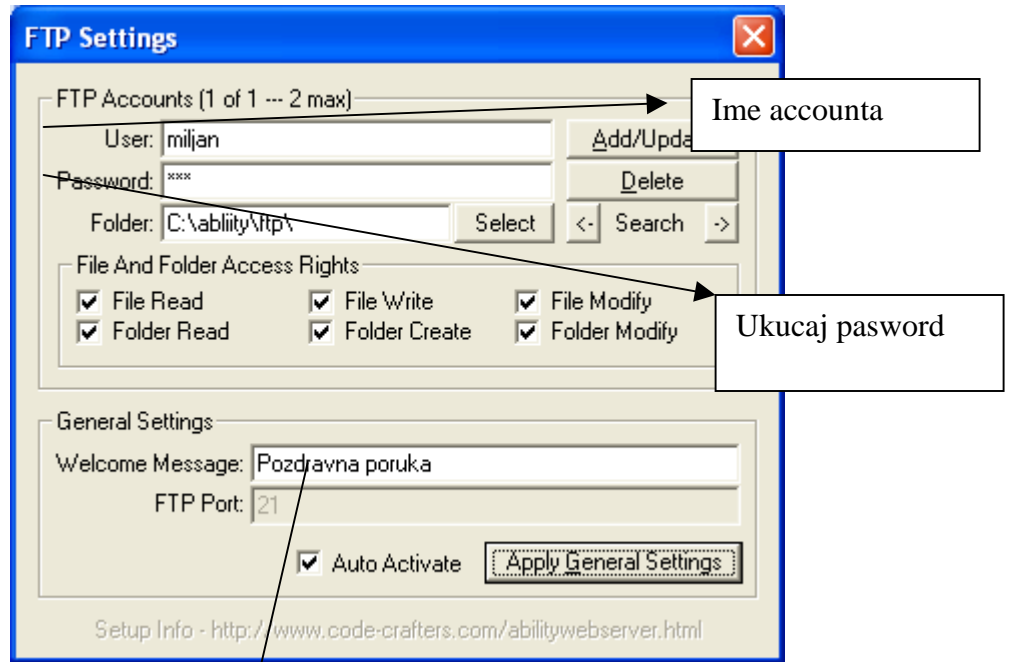

# KRATKO UPUTSTVO KOJE SU KREIRALI STUDENTI Ne škodi ...

Provjeri jeli  
"enabled"

Putanja do foldera dje je instaliran ability

Ime domena ne mora se kucati da bi ovo radilo

<http://>"ime racunara na koji je instaliran server"

Stavi sve strikove

Unesi pozdravnu poruku

```
C:\WINDOWS\System32\cmd.exe - ftp miljan
C:\>ftp miljan
Connected to miljan.
220 Pozdravna poruka (Ability Server 2.34 by Code-Crafters).
User (miljan:(none)): miljan
331 Please send PASS now.
Password:
230- Pozdravna poruka
230 User 'miljan' logged in.
ftp> _
```