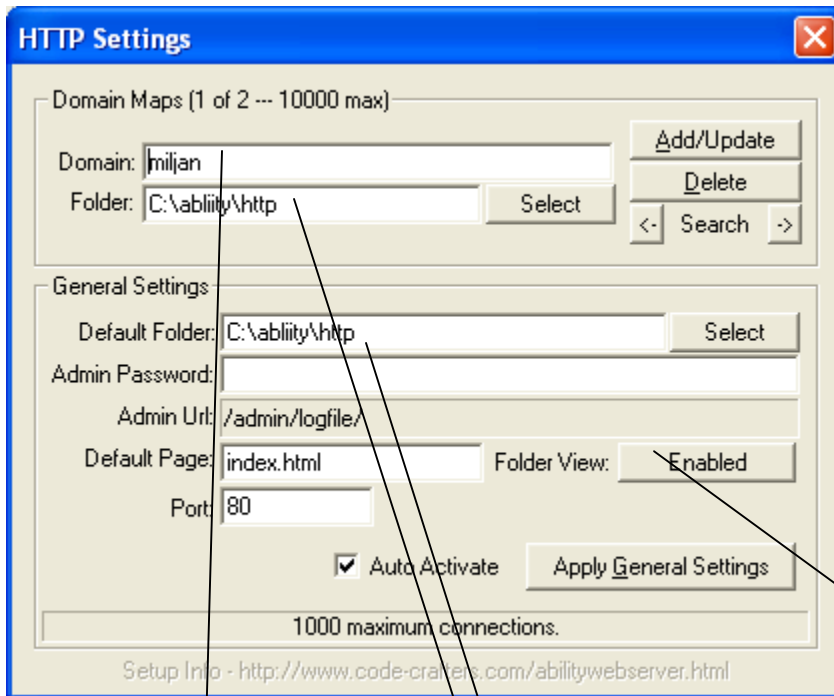

# KRATKO UPUTSTVO KOJE SU KREIRALI STUDENTI Ne škodi ...

Provjeri jeli  
"enabled"

Putanja do foldera dje je instaliran ability

Ime domena ne mora se kucati da bi ovo radilo

<http://>"ime racunara na koji je instaliran server"